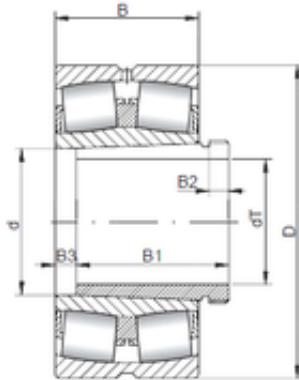

## Policía de los Estados Unidos.

710 mm x 1030 mm x 236 mm ISO 230/710  
 KCW33+AH30/710 Rodamientos De Rodillos  
 Esf é ricos

Bearing No. 230/710 KCW33+AH30/710

Size	710x1030x236 mm
Bore Diameter	710 mm
Outer Diameter	1030 mm
Width	236 mm
d	710 mm
d1	670 mm
D	1030 mm
B	236 mm
C	236 mm
B1	16 mm
B2	50 mm

230/710 KCW33+AH30/710 Bearing 2D drawings and  
 3D CAD models