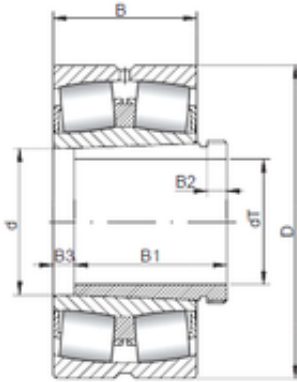

Policía de los Estados Unidos.

950 mm x 1360 mm x 300 mm ISO 230/950
KCW33+AH30/950 Rodamientos De Rodillos
Esf é ricos

Bearing No. 230/950 KCW33+AH30/950

Size	950x1360x300 mm
Bore Diameter	950 mm
Outer Diameter	1360 mm
Width	300 mm
d	950 mm
d1	900 mm
D	1360 mm
B	300 mm
C	300 mm

230/950 KCW33+AH30/950 Bearing 2D drawings and
3D CAD models